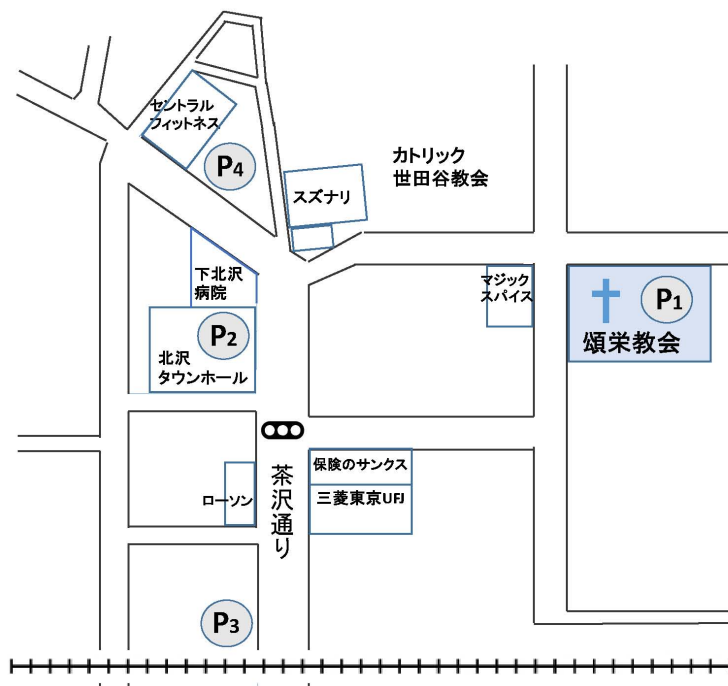

- ① 頌栄教会内駐車場
世田谷区北沢1-42-10
17台(無料)
※日曜日礼拝前は通常、
午前10時以前には満車になります。
- ② 北沢タウンホールパーキング
世田谷区北沢2-8-18
(地下)23台 30分 200円
利用可能時間 AM8:30~PM22:30
- ③ コインパーキング
世田谷区北沢 2-6
(京王線高架下)
13台 15分 200円
- ④ コインパーキング
世田谷区北沢 1-46
付近(フィットネス隣り)
14台 30分 300円